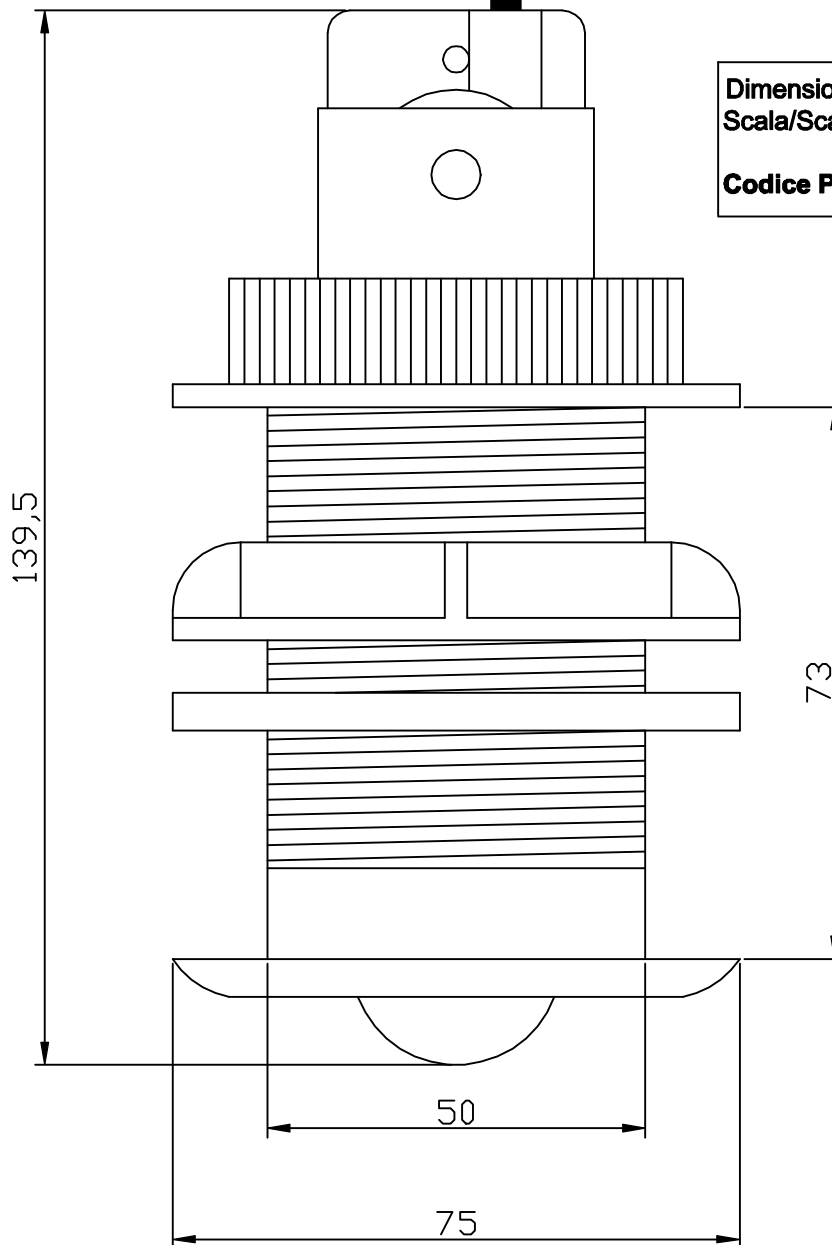

Prua Barca
Ship Bow

Cavo/Cable L=9.9m

Rosso (+ Alimentazione)
Red (+ Supply)

Calza (Negativo)
Shield (Negative)

Verde (Segnale)
Green (Signal)

Dimensioni/Dimensions in mm
Scala/Scale 1:1

Codice Prodotto/Product Code: VSG40064

Rev:	Date:	Descrizione modifiche - Description of changes:	SAN GIORGIO S.E.I.N. GENOVA - ITALY		
0	21/10/03	Prima emissione	Tel. 010-8301222 - www.sangiorgiosein.com		
			Trasduttore Log - VSG40064		
			Log Transducer - VSG40064		
			Number:	Sheet:	Date:
			D031021	1/1	21/10/03
			Size:	A4	
			Compiled:	Checked:	Approved:
			Garsi P.	Manuelli M.	Manuelli M.