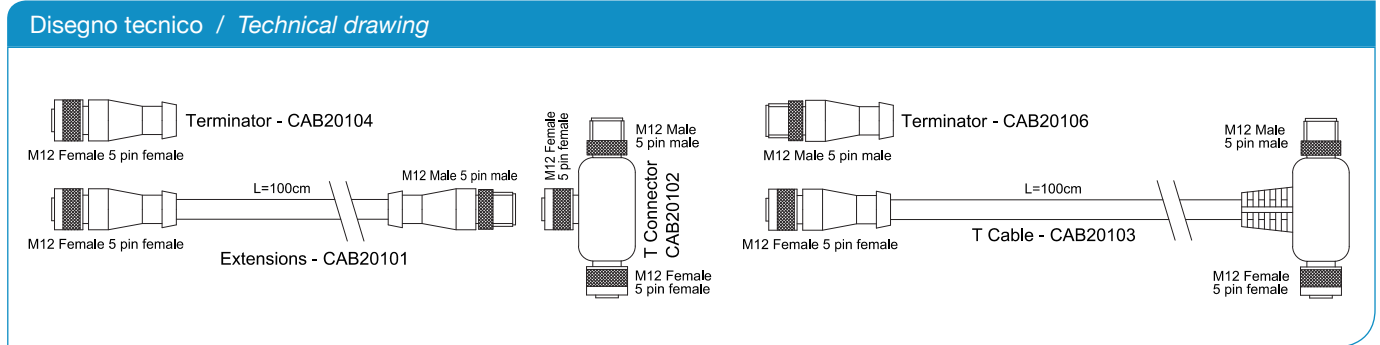

UNS20100 harnesses

Una serie di accessori e cablaggi per il collegamento della strumentazione Omni Link NMEA2000.

A line of accessories and harnesses for the connection of NMEA2000 Omni Link instrumentation.

Modelli / Models		Made in Italy		
Descrizione Description	Connettore Connector	Lunghezza Lenght	Codice Code	
Cavo prolunga / Extension cable	No.1 x M12 5 poli femmina + 1 x M12 5 poli maschio	1000 mm	CAB20101	
Connettore / Connector "T"	No.2 x M12 5 poli femmina + 1 x M12 5 poli maschio	-	CAB20102	
Cavo / Cable "T"	No.2 x M12 5 poli femmina + 1 x M12 5 poli maschio	1000 mm	CAB20103	
Terminale / Terminal	No.1 x M12 5 poli femmina / female poles	-	CAB20104	
Terminale / Terminal	No.1 x M12 5 poli maschio / male poles	-	CAB20106	

Collegamento RJ45/M12 maschio per NMEA2000

RJ45/M12 male connection for NMEA2000

Modelli / Models		Made in Italy		
Articolo Item	Connettore Connector	Lunghezza Lenght	Codice Code	
Cavo / Cable	1 x RJ45 + 1 x M12 5 poli maschio + Fast-on luci + Selezione ID motore + Suoneria	750 mm	CAB20110	