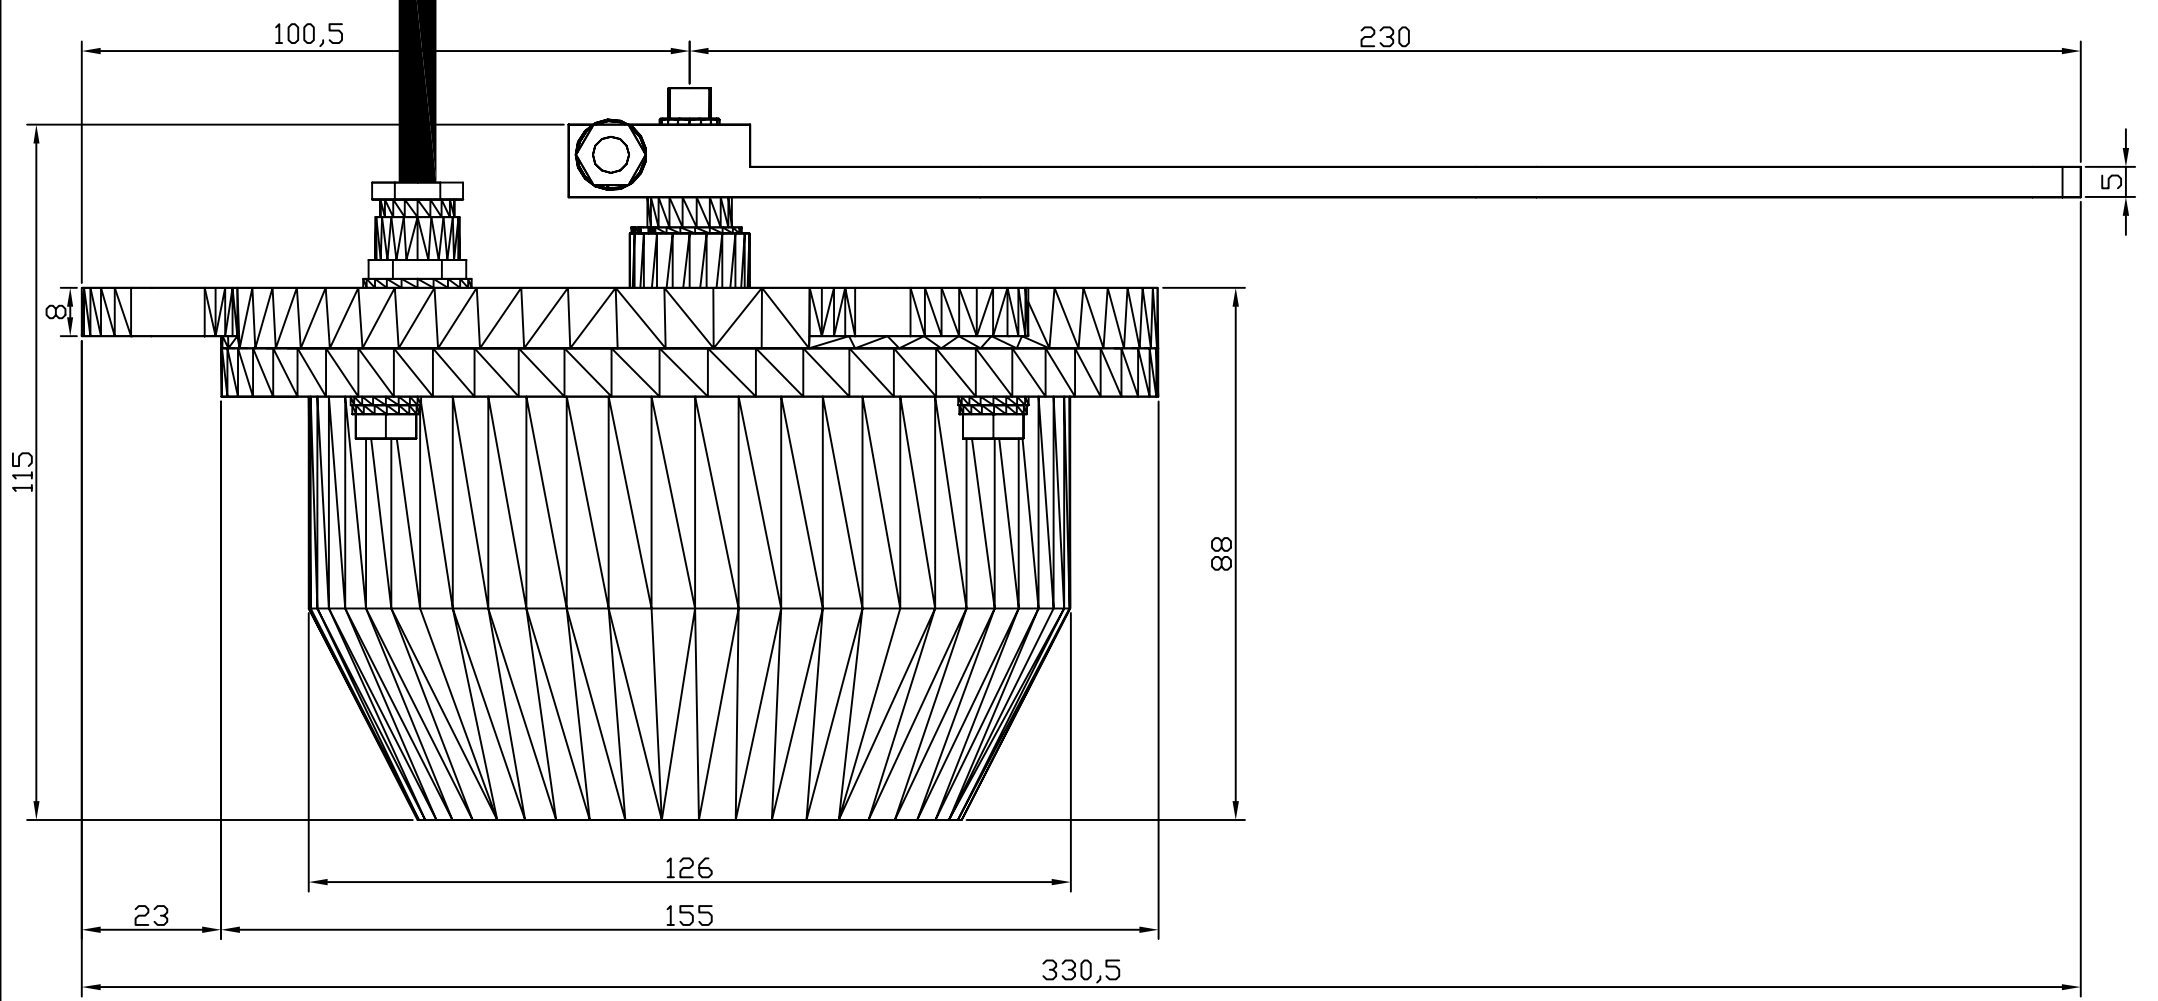

Lunghezza cavo 500mm
Cable length 500mm

Spina cilindrica maschio serie colore Rosso
Cylindrical pin male series red colour

Tutte le dimensioni sono in mm
All dimensions are in mm

Rev:	Date:	Descrizione modifiche - Description of changes:	SAN GIORGIO S.E.I.N. GENOVA - ITALY		
0	09/11/89	Prima emissione	Tel. 010-8301222 - www.sangiorgiosein.com		
1	14/07/11	Aggiunte vista superiore e quote	Trasduttore angolo barra TAB40204 Rudder angle transducer TAB40204		
			Number:	Sheet:	Date:
			891109	1/1	14/07/11
			Size:	A4	
			Compiled:	Checked:	Approved:
			Garsi P.	Garsi P.	Manuelli M.