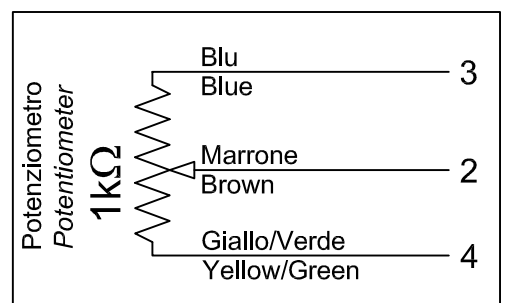

Lunghezza cavo 500mm
Cable length 500mm

Spina cilindrica maschio serie colore Rosso
Cylindrical pin male series red colour

Tutte le dimensioni sono in mm
All dimensions are in mm

Rev:	Date:	Descrizione modifiche - Description of changes:	SAN GIORGIO S.E.I.N. GENOVA - ITALY		
0	09/11/89	Prima emissione	Tel. 010-8301222 - www.sangiorgiosein.com		
1	14/07/11	Aggiunte vista superiore e quote	Trasduttore angolo barra TAB40204 Rudder angle transducer TAB40204		
			Number:	Sheet:	Date:
			891109	1/1	14/07/11
			Size:	A4	
			Compiled:	Checked:	Approved:
			Garsi P.	Garsi P.	Manuelli M.