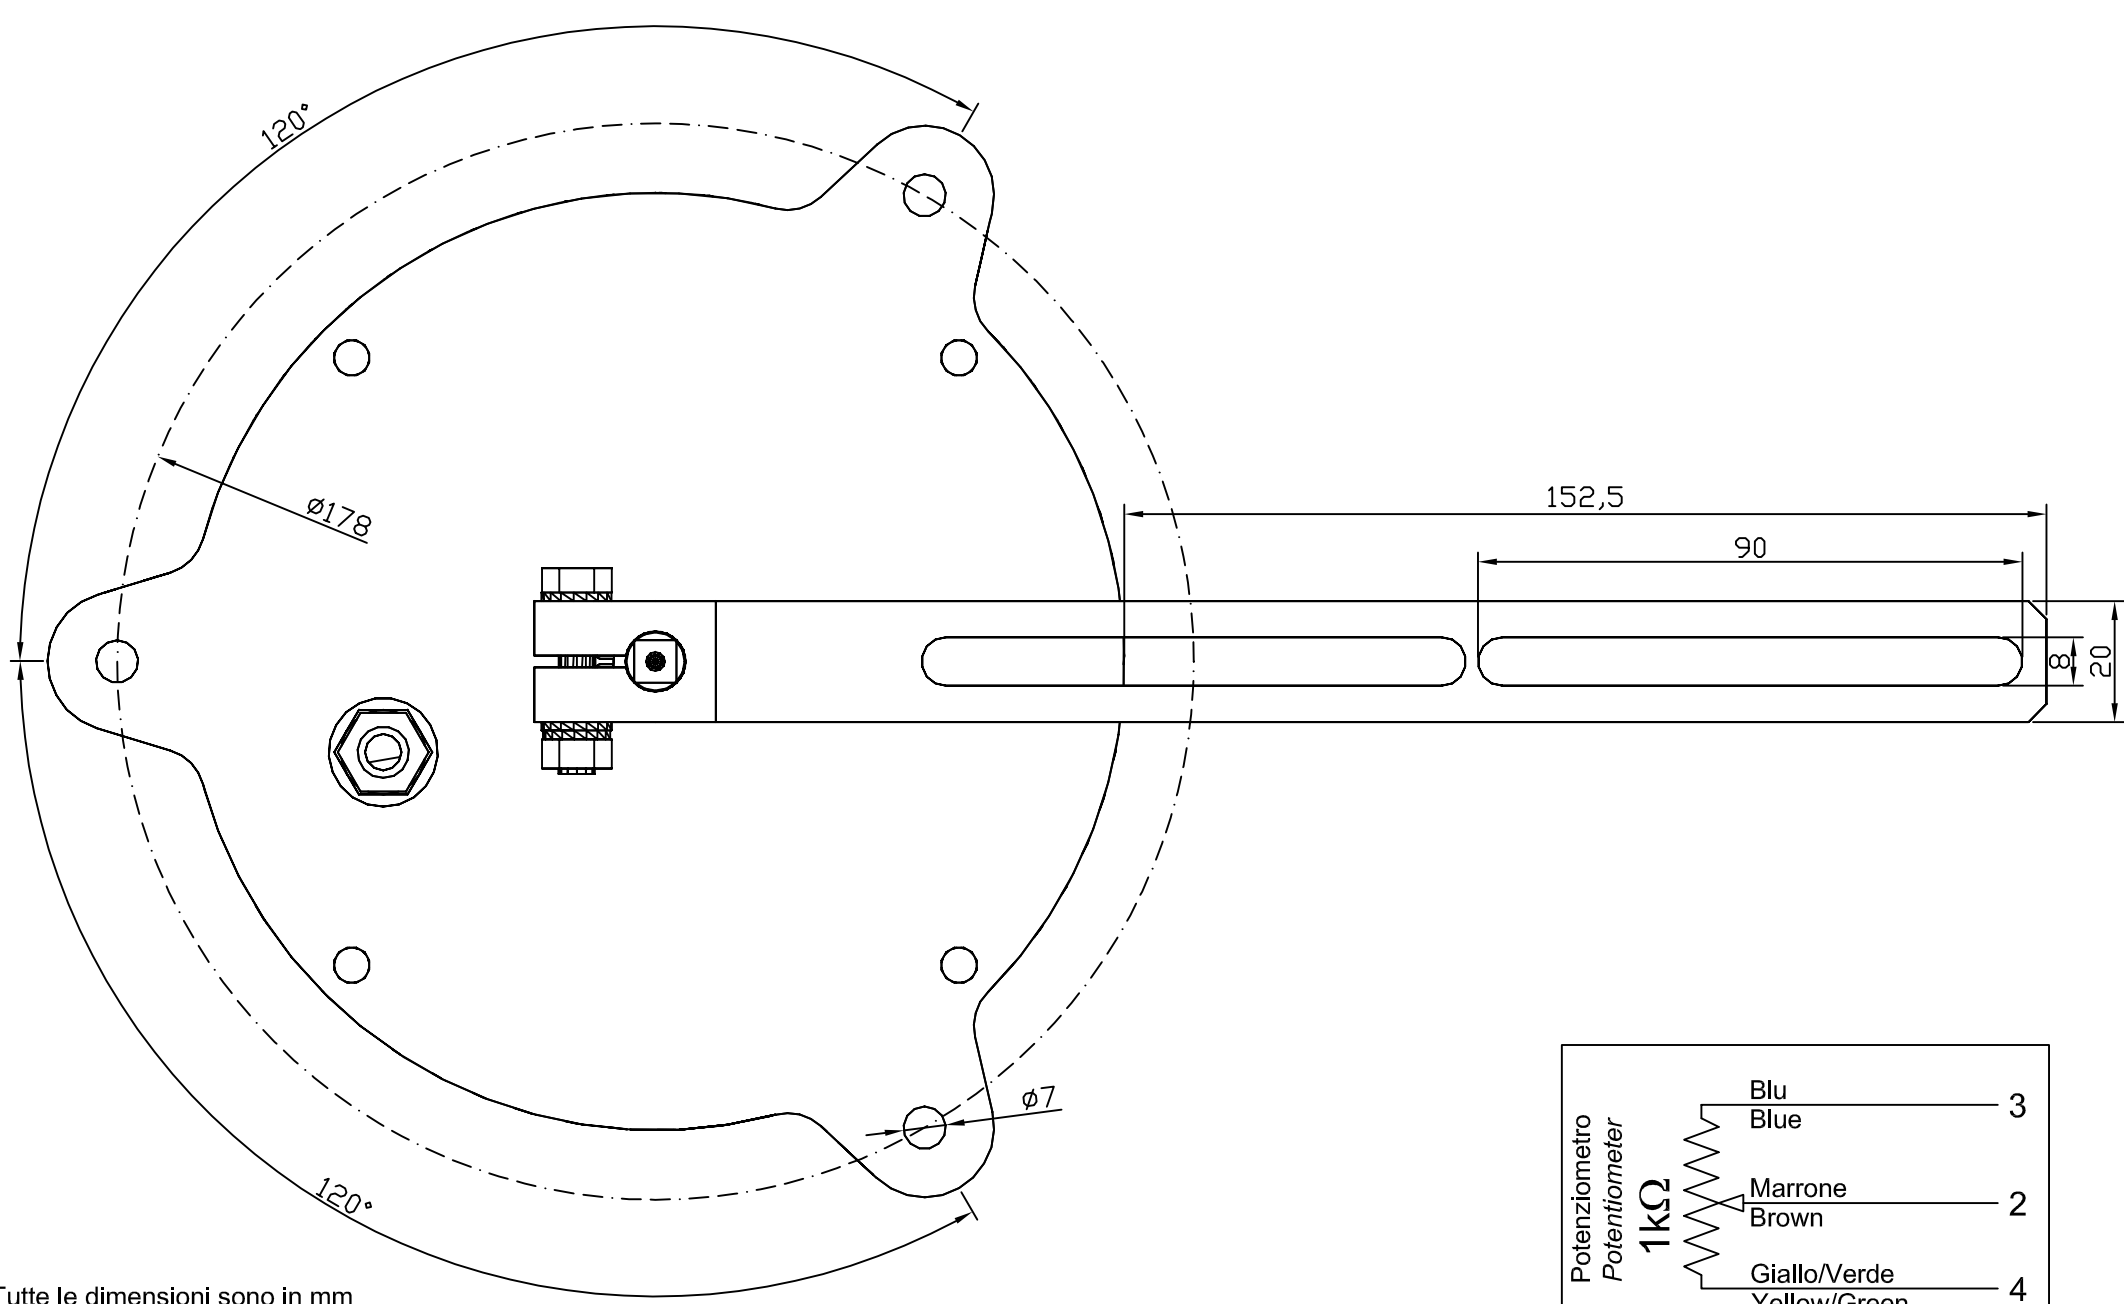

Lunghezza cavo 500mm
Cable length 500mm

Spina cilindrica maschio serie colore Rosso
Cylindrical pin male series red colour

Tutte le dimensioni sono in mm
All dimensions are in mm

Rev:	Date:	Descrizione modifiche - Description of changes:	SAN GIORGIO S.E.I.N. GENOVA - ITALY		
0	09/11/89	Prima emissione	Tel. 010-8301222 - www.sangiorgiosein.com		
1	14/07/11	Aggiunte vista superiore e quote	Trasduttore angolo barra TAB40204 Rudder angle transducer TAB40204		
			Number:	Sheet:	Date:
			891109	1/1	14/07/11
			Size:	A4	
			Compiled:	Checked:	Approved:
			Garsi P.	Garsi P.	Manuelli M.