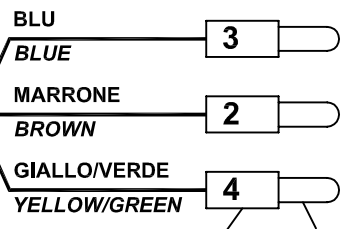

Lunghezza cavo 500mm
Cable length 500mm

Spina cilindrica maschio serie colore Rosso
Cylindrical pin male series red colour

Tutte le dimensioni sono in mm
All dimensions are in mm

Rev:	Date:	Descrizione modifiche - Description of changes:	SAN GIORGIO S.E.I.N. GENOVA - ITALY		
0	09/11/89	Prima emissione	Tel. 010-8301222 - www.sangiorgiosein.com		
1	14/07/11	Aggiunte vista superiore e quote	Trasduttore angolo barra TAB40204 Rudder angle transducer TAB40204		
			Number:	Sheet:	Date:
			891109	1/1	14/07/11
			Size:	A4	
			Compiled:	Checked:	Approved:
			Garsi P.	Garsi P.	Manuelli M.