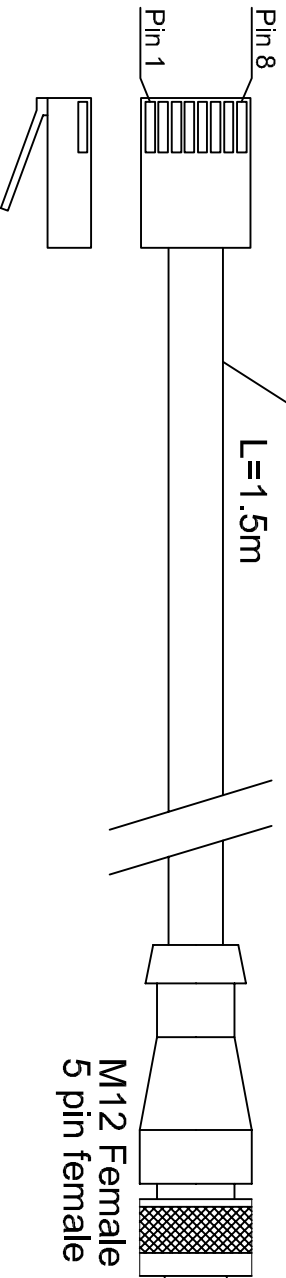

TACHOMETER
Serie 85mm

CAB20105

UNS20100

CAT5 network cable with tinned
outer sheath color Black

L=1.5m

RJ45 male plug connector
ASSMANN A-M06-8/8 SR

M12 Female
5 pin female

Function - Pin - Color (cable RJ45 - M12)			
Function	Pin RJ45	Color	Pin M12
CAN-H	1	Orange/White	4
CAN-L	2	Orange	5
Power supply -V	3	Green/White	3
N.C.	4	Blue	
Power supply +V	5	Blue/White	2
N.C.	6	Green	
N.C.	7	Brown/White	
N.C.	8	Brown	

CAB20105

Rev.	Date:	Descrizione modifiche - Description of changes:
0	20/06/18	Prima emissione
SAN GIORGIO S.E.I.N. GENOVA - ITALY		
Tel. 010-8301222 - www.sangiorgiosein.com		
Omnilink to UNS20100 J1939 cable		
Number:	D180622	Sheet: Date: 1/1 20/06/18
Size:	A4	Checked: 1/1 20/06/18
Completed:	Silvestri M.	Approved: Manuelli M.
	Manuelli M.	Manuelli M.

Se non diversamente specificato, tutte le dimensioni sono da intendersi in mm e le tolleranze delle quote ±0.1mm